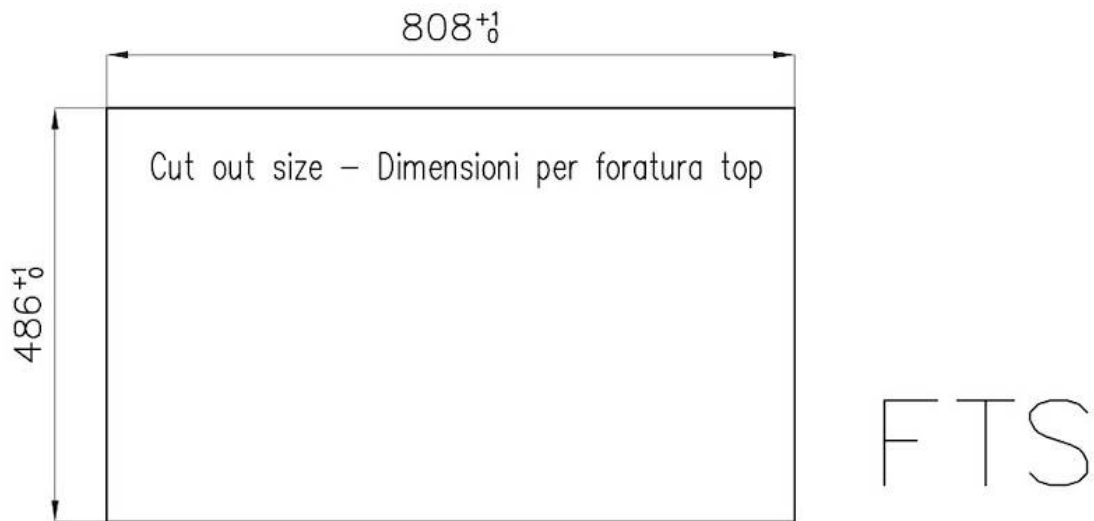

Finitura Spazzolato Foster

Materiale Acciaio inox AISI 304

Texture Spazzolatura in linea

Base 90 cm

Dimensioni 825x503 mm

Dotazioni standard Ganci di fissaggio, guarnizione, piletta, troppo-pieno e sifone, Imballo in scatola

Fori Mixer 2 fori di serie

Foro incasso Vedi scheda tecnica

Gocciolatoio No

Misura vasca 761x400mm

Numero vasche 1 vasca

DATI TECNICI

Lavello serie Quadra cod. 1229/050

IN DOTAZIONE